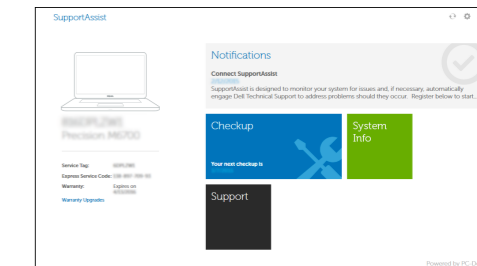

Locate Dell apps

Locirajte Dell aplikacije | Dell-alkalmazások keresése
Найдите приложения Dell | Pronađite Dell aplikacije

SupportAssist

Check and update your computer

Provjerite i ažurirajte računalo
Számítógép ellenőrzése és frissítése
Проверка и обновление компьютера
Proverite i ažurirajte računar