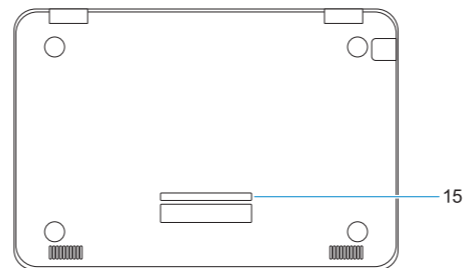

[Dell.com/regulatory_compliance](https://www.dell.com/regulatory_compliance)

P26T

P26T002

Latitude 3180

Features

Značajke | Jellemzők | Характеристики | Funkcije

1. Camera
2. Camera status light
3. Microphone
4. Power button
5. Noble wedge lock slot
6. Battery status light
7. Universal audio jack
8. Speakers
9. Touchpad
10. USB 3.0 port
11. USB 3.0 port with PowerShare

12. HDMI port
13. microSD card reader
14. Power connector port
15. Service tag label

1. Kamera
2. Svjetlo statusa kamere
3. Mikrofon
4. Gumb za uključivanje/isključivanje
5. Utor za zaključavanje Nobel Wedge
6. Svjetlo statusa baterije
7. Univerzalna audio utičnica
8. Zvučnici
9. Podloga osjetljiva na dodir
10. Ulaz za USB 3.0
11. USB 3.0 priključak s PowerShare