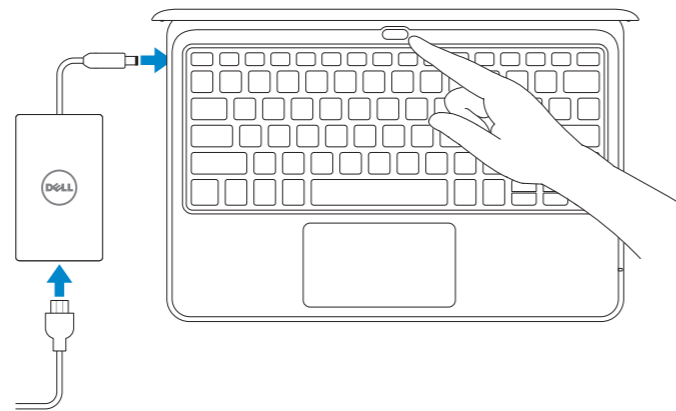

Latitude 3180

Quick Start Guide

Priručnik za brzi početak rada
Gyors üzembe helyezési útmutató
Краткое руководство по началу работы
Priručnik za brzi start

1 Connect the power adapter and press the power button

Priključite adapter za napajanje i pritisnite gumb za uključivanje/isključivanje
Csatlakoztassa a tápadaptert, majd nyomja meg a bekapcsológombot
Подключите адаптер источника питания и нажмите на кнопку питания
Povežite adapter za napajanje i pritisnite dugme za napajanje